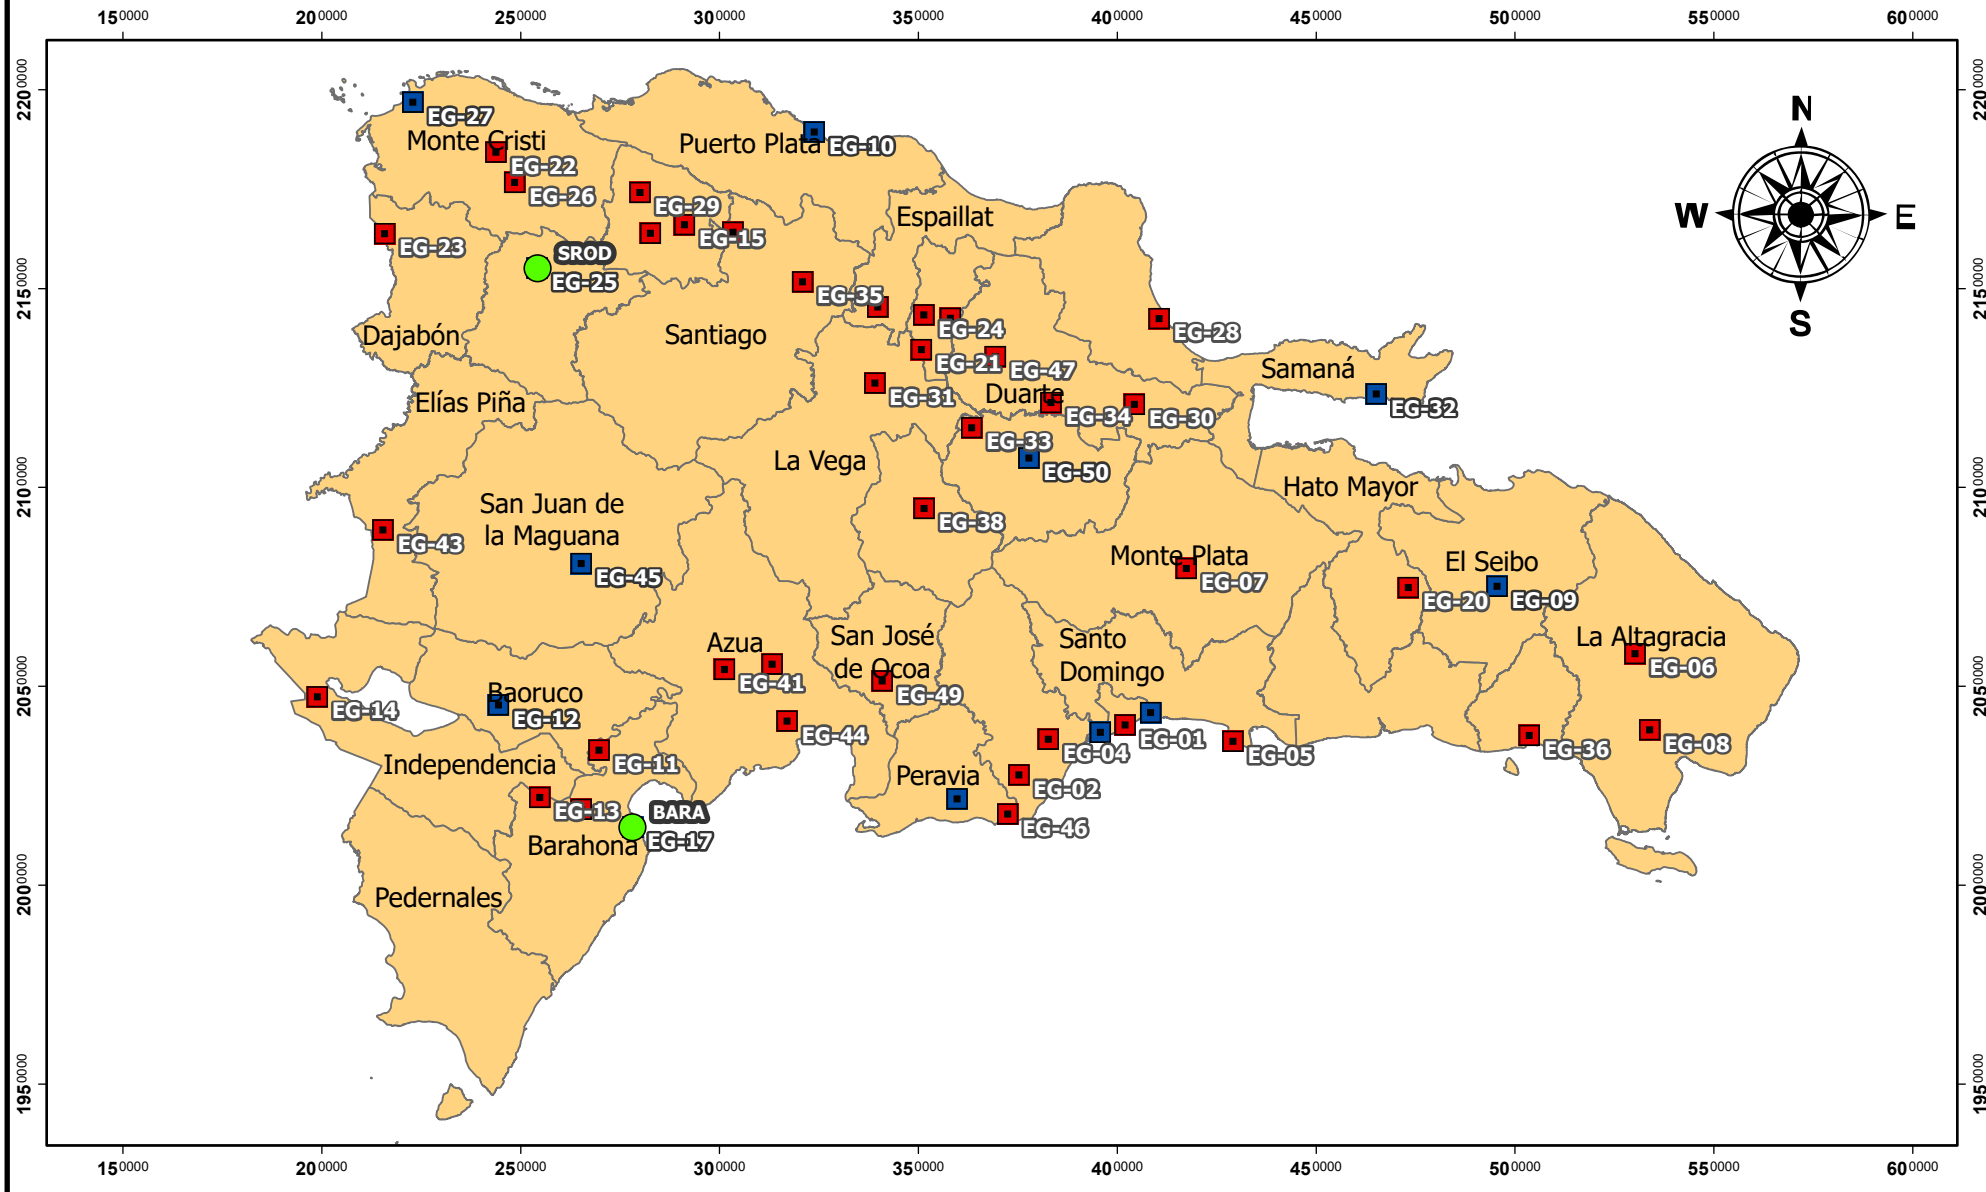

Mapa de las Estaciones Gravimétricas de la República Dominicana

LEYENDA

- Estaciones Absolutas
- Estaciones Relativas
- CORDS

Referencia Espacial
PCS: WGS 1984 UTM
Zone 19N

Escala
1:1,900,524

Fecha: agosto 2024